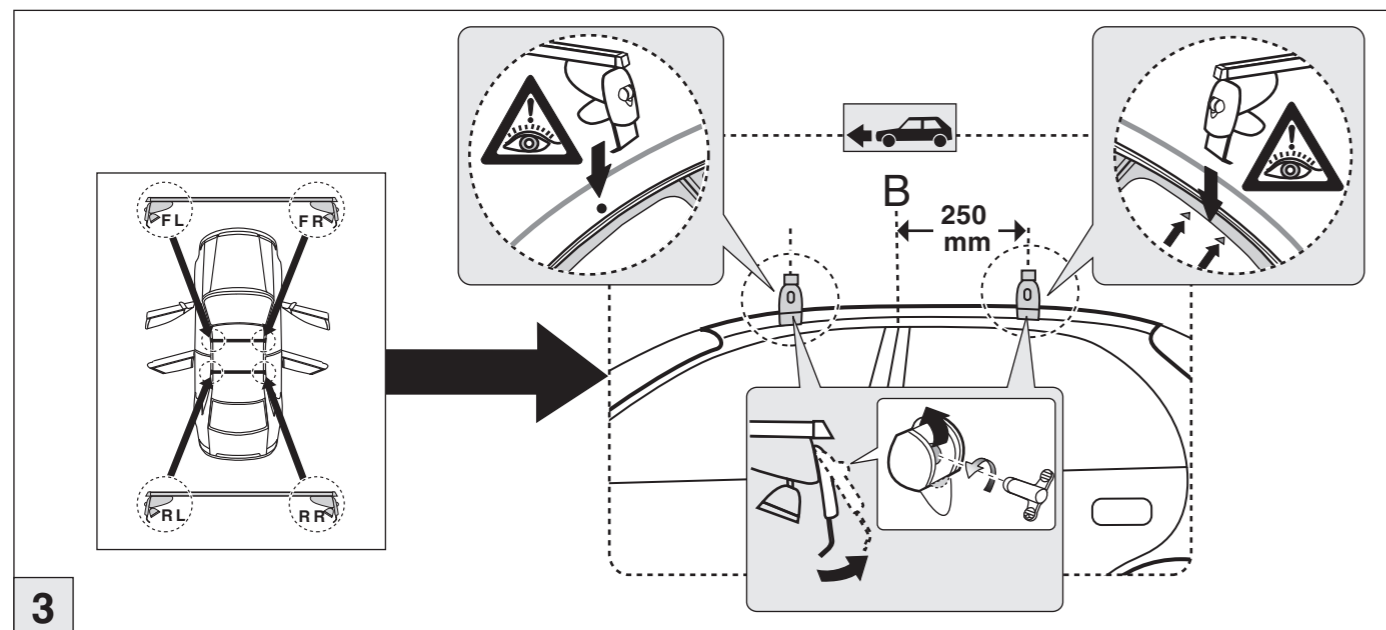

Part-No. : 044 292
Part-No. : 045 292

Part-No. : 044 292

Atera
MADE IN GERMANY

Atera GmbH
Im Herrach 1
D-88299 Leutkirch
Internet: www.atera.de

Atera SIGNO

Seat Leon SC
(3-türig/doors/portes) 06/2013-

INFO

Atera SIGNO