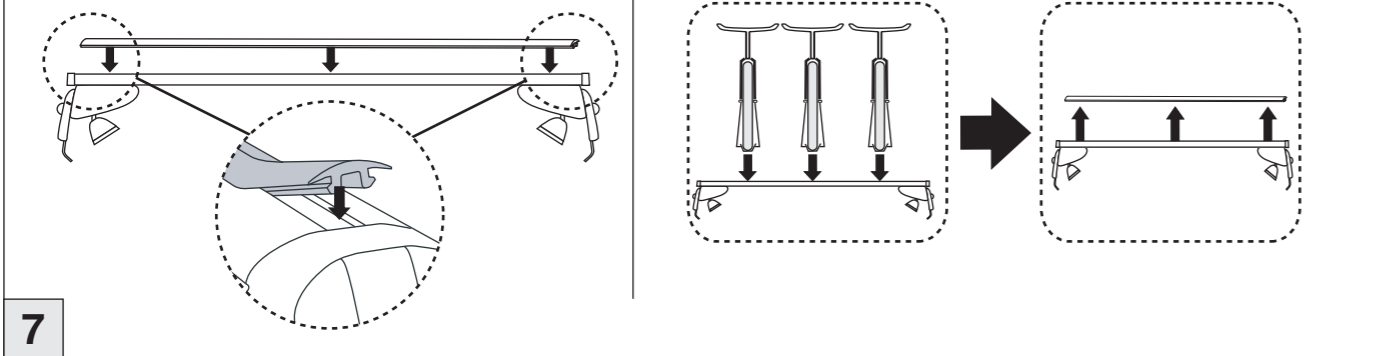

Atera SIGNO

Seat Leon SC
(3-türig/doors/portes) 06/2013-

6

nur bei / only for Part-No.: 045 292

7

8

Atera SIGNO

Seat
Leon SC
(3-türig/doors/portes) 06/2013-

Part-No. : 044 292
Part-No. : 045 292

Part-No. : 044 292

Atera
MADE IN GERMANY

Atera GmbH
Im Herrach 1
D-88299 Leutkirch
Internet: www.atera.de

Atera SIGNO

Seat Leon SC
(3-türig/doors/portes) 06/2013-

INFO

Atera SIGNO