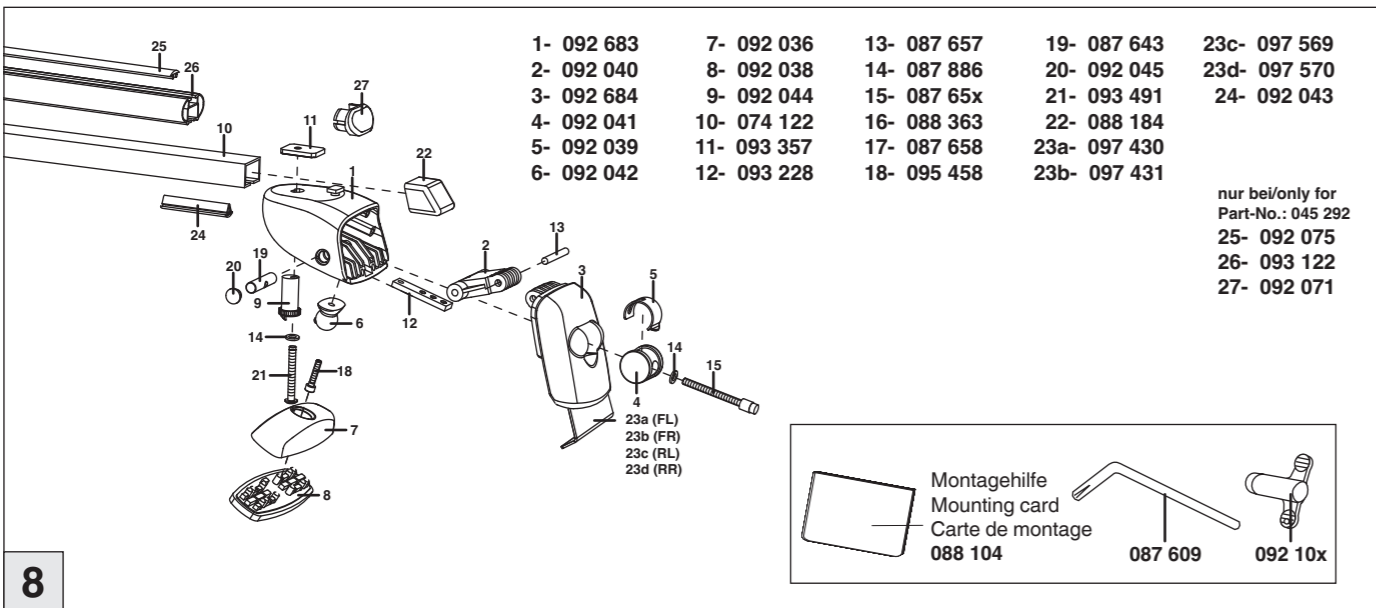

Atera SIGNO

Seat Leon SC
(3-türig/doors/portes) 06/2013-

6

nur bei / only for Part-No.: 045 292

7

8

Atera SIGNO

Seat
Leon SC
(3-türig/doors/portes) 06/2013-

Part-No. : 044 292
Part-No. : 045 292

Part-No. : 044 292

Atera
MADE IN GERMANY

Atera GmbH
Im Herrach 1
D-88299 Leutkirch
Internet: www.atera.de

Atera SIGNO

Seat Leon SC
(3-türig/doors/portes) 06/2013-

INFO

Atera SIGNO

Seat Leon SC
(3-türig/doors/portes) 06/2013-