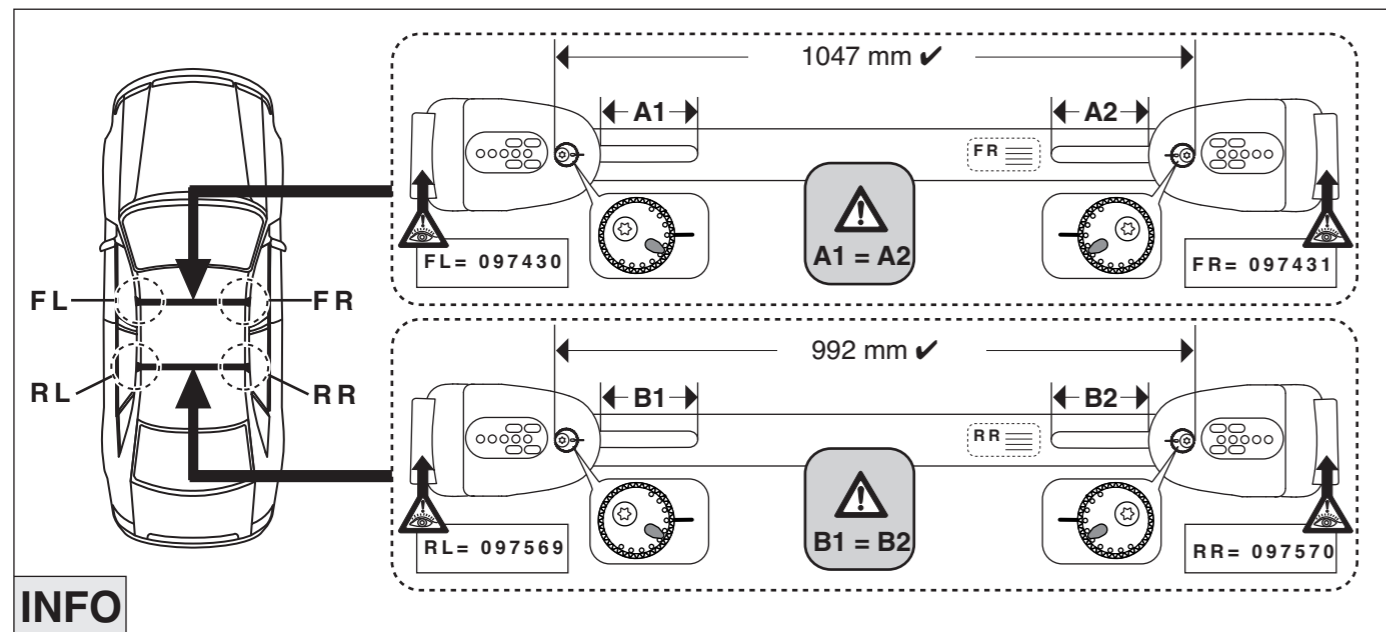

Atera SIGNO

Seat Leon SC
(3-türig/doors/portes) 06/2013-

6

nur bei / only for Part-No.: 045 292

7

8

Atera SIGNO

Seat
Leon SC
(3-türig/doors/portes) 06/2013-

Part-No. : 044 292
Part-No. : 045 292

Part-No. : 044 292

Atera
MADE IN GERMANY

Atera GmbH
Im Herrach 1
D-88299 Leutkirch
Internet: www.atera.de

Atera SIGNO

Seat Leon SC
(3-türig/doors/portes) 06/2013-

INFO

Atera SIGNO