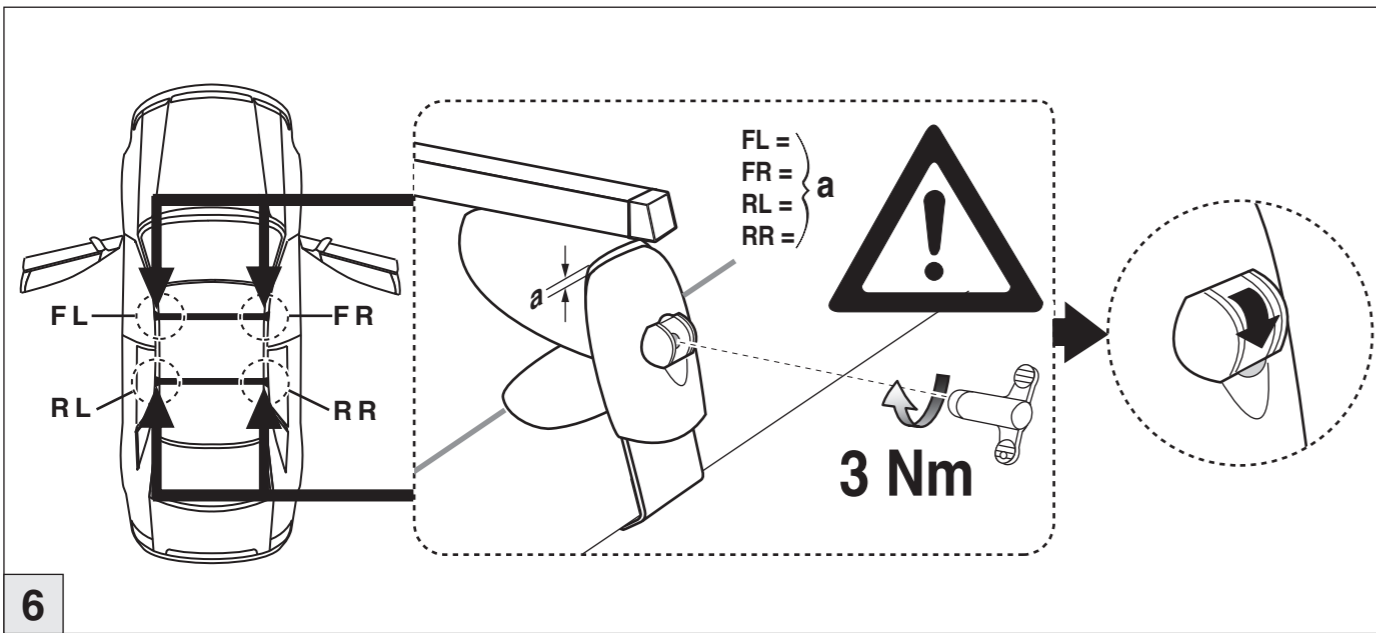

Atera SIGNO

Seat Leon SC
(3-türig/doors/portes) 06/2013-

6

nur bei / only for Part-No.: 045 292

7

8

Atera SIGNO

Seat
Leon SC
(3-türig/doors/portes) 06/2013-

Part-No. : 044 292
Part-No. : 045 292

Part-No. : 044 292

Atera
MADE IN GERMANY

Atera GmbH
Im Herrach 1
D-88299 Leutkirch
Internet: www.atera.de

Atera SIGNO

Seat Leon SC
(3-türig/doors/portes) 06/2013-

INFO

Atera SIGNO