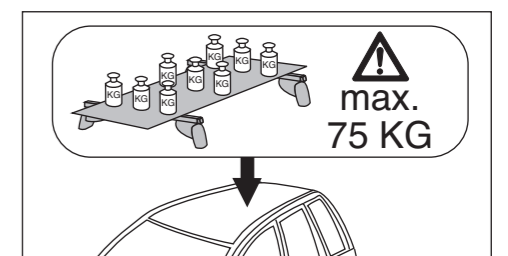

Atera
MADE IN GERMANY

Atera GmbH
Im Herrach 1
D-88299 Leutkirch
Internet: www.atera.de