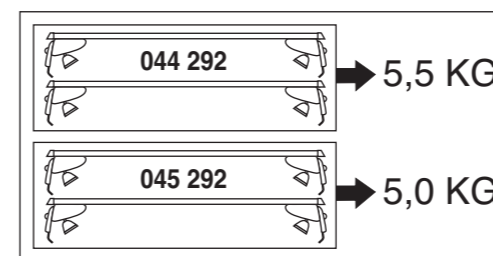

Atera SIGNO

Seat Leon SC
(3-türig/doors/portes) 06/2013-

6

nur bei / only for Part-No.: 045 292

7

8

Atera SIGNO

Seat
Leon SC
(3-türig/doors/portes) 06/2013-

Part-No. : 044 292
Part-No. : 045 292

Part-No. : 044 292

Atera
MADE IN GERMANY

Atera GmbH
Im Herrach 1
D-88299 Leutkirch
Internet: www.atera.de

Atera SIGNO

Seat Leon SC
(3-türig/doors/portes) 06/2013-

INFO

Atera SIGNO