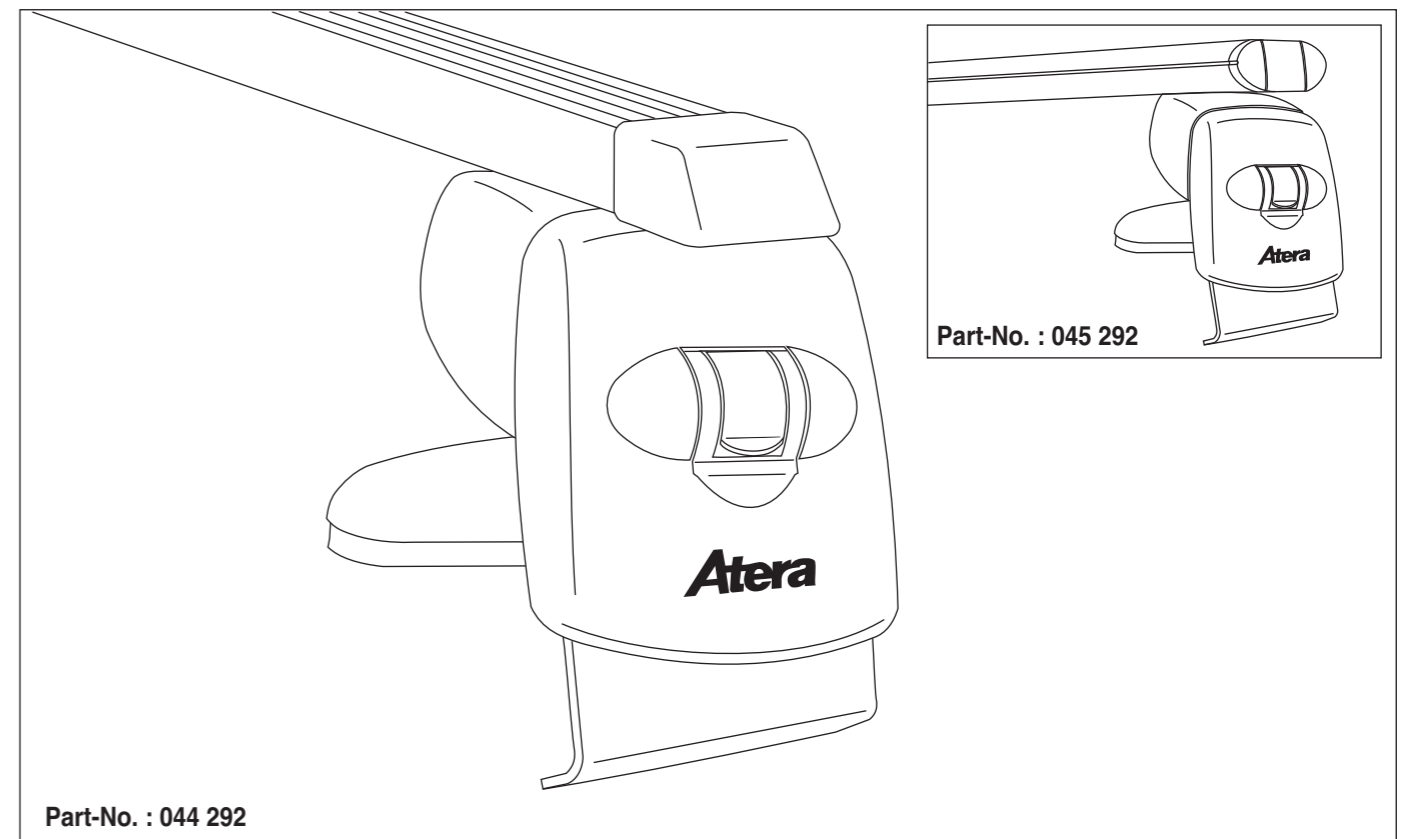

Atera SIGNO

Seat Leon SC
(3-türig/doors/portes) 06/2013-

6

nur bei / only for Part-No.: 045 292

7

8

Atera SIGNO

Seat
Leon SC
(3-türig/doors/portes) 06/2013-

Part-No. : 044 292
Part-No. : 045 292

Part-No. : 044 292

Atera
MADE IN GERMANY

Atera GmbH
Im Herrach 1
D-88299 Leutkirch
Internet: www.atera.de

Atera SIGNO

Seat Leon SC
(3-türig/doors/portes) 06/2013-

INFO

Atera SIGNO

Seat Leon SC
(3-türig/doors/portes) 06/2013-