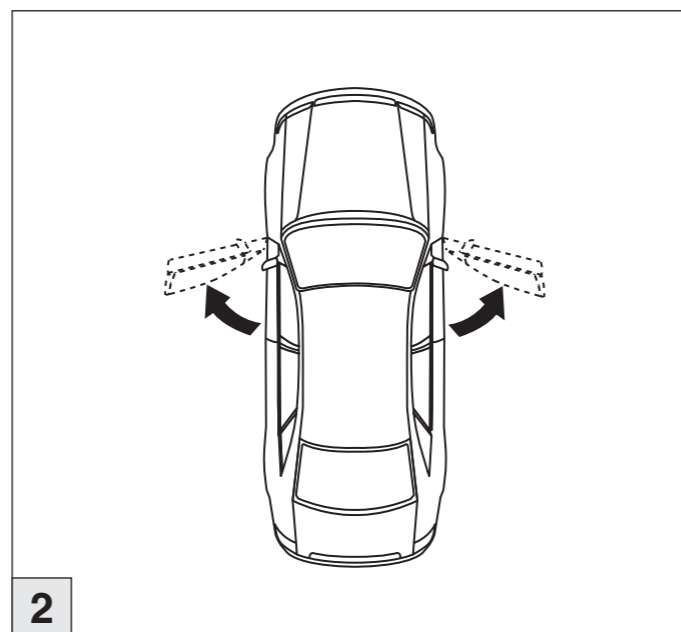

Part-No. : 044 292
Part-No. : 045 292

Part-No. : 044 292

Atera
MADE IN GERMANY

Atera GmbH
Im Herrach 1
D-88299 Leutkirch
Internet: www.atera.de

Atera SIGNO

Seat Leon SC
(3-türig/doors/portes) 06/2013-

INFO

Atera SIGNO